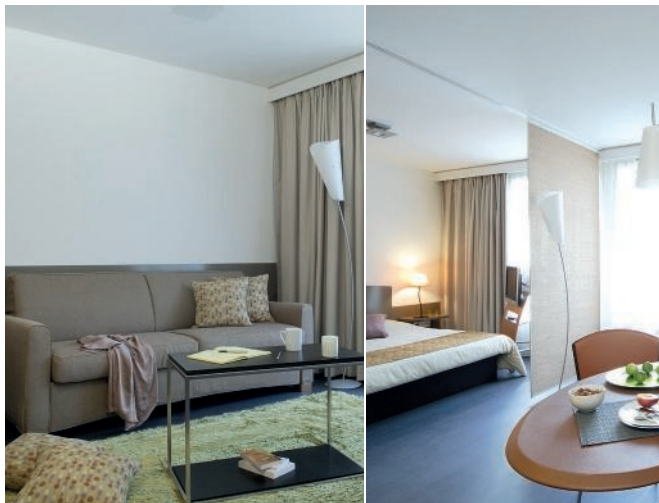

ADAGIO BORDEAUX GAMBETTA

40, rue Edmond Michelet
33 000 BORDEAUX

FRANCE

Tel.: +33 (0)5 57 30 47 47

Fax: +33 (0)5 57 30 47 48

✉ : H6643@adagio-city.com

111
apartments / appartements

Gambetta
Michelet

Bordeaux
Saint-Jean
3,6 km

Bordeaux
Mérignac
10 km