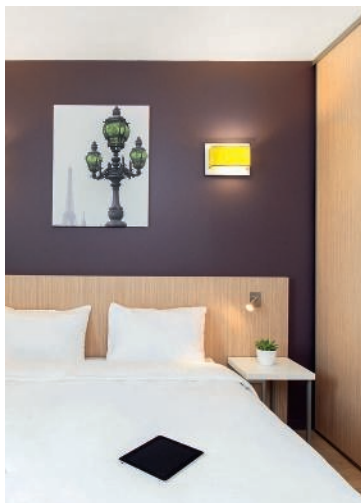

ADAGIO ACCESS PARIS CLICHY

★★★

19-23, rue Anatole France
92 210 CLICHY

FRANCE

Tel.: +33 (0)1 46 39 93 50

Fax: +33 (0)1 46 39 93 51

✉ : H8989@adagio-city.com

139
apartments / appartements

Mairie
de Clichy
9 min

Clichy-
Levallois
1,4 km

Roissy Ch.
de Gaulle
30 km