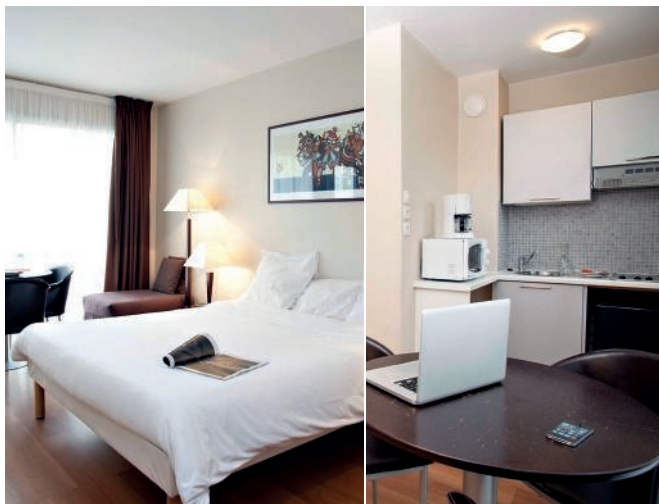

ADAGIO ACCESS PARIS TOUR EIFFEL SAINT-CHARLES

43, rue Saint-Charles

75 015 PARIS

FRANCE

Tel.: +33 (0)1 40 58 66 00

Fax: +33 (0)1 40 58 66 01

✉ : H8371@adagio-city.com

26
apartments / appartements

Duplex
5 min

Montparnasse
3 km

Orly
21 km