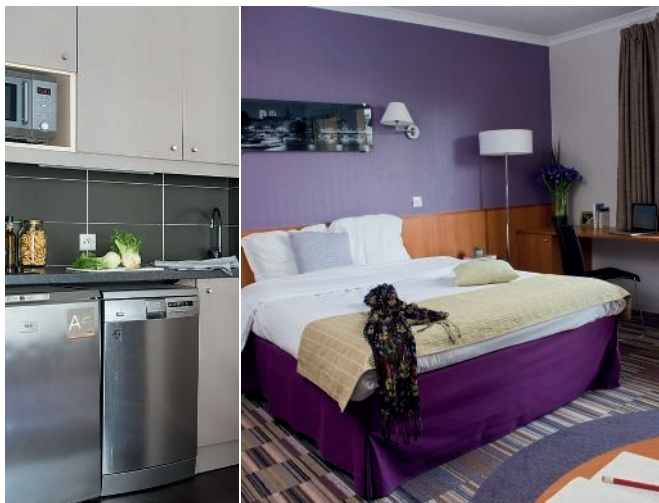

ADAGIO PARIS PORTE DE VERSAILLES

16, rue Éliane Jeannin Garreau
92 130 ISSY-LES-MOULINEAUX
FRANCE

Tel.: +33 (0)1 55 00 68 68

Fax: +33 (0)1 55 00 67 67

✉ : H6797@adagio-city.com

187
apartments / appartements